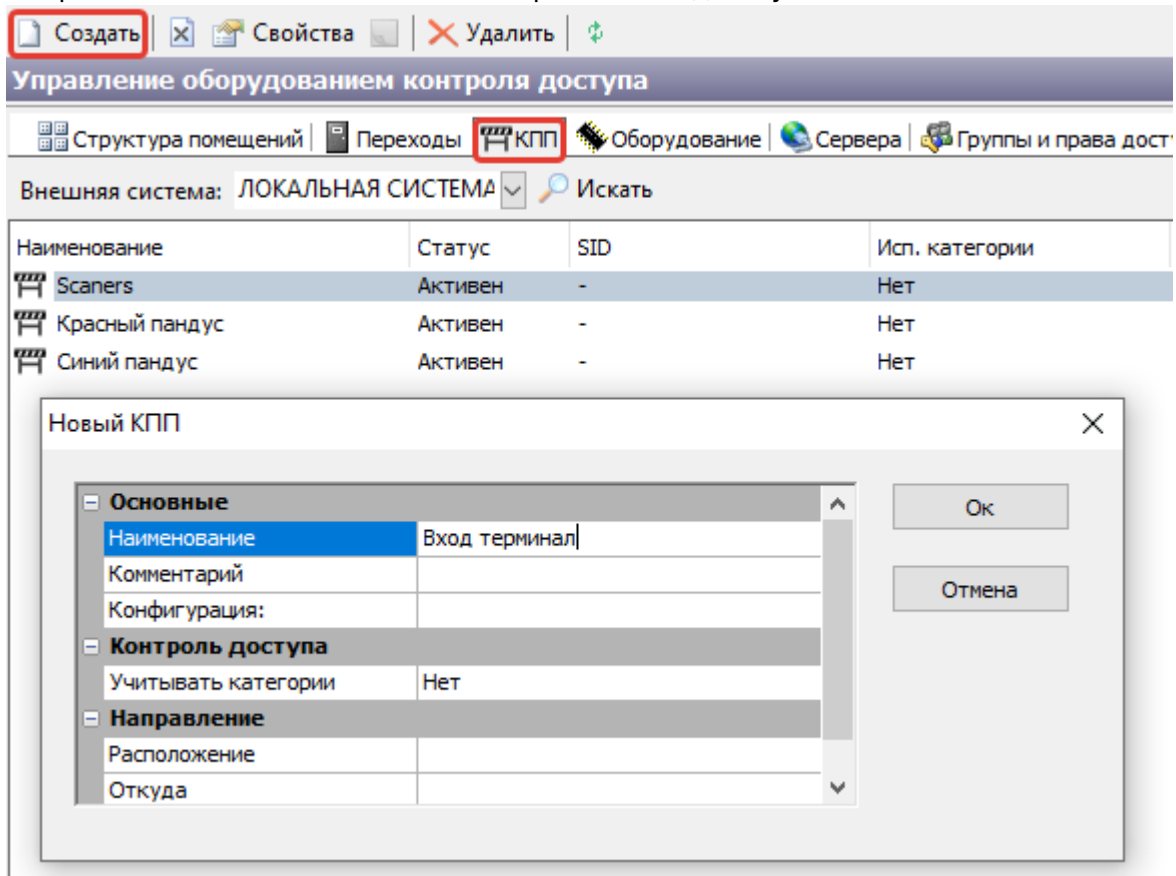

# Настройка системы контроля доступа

Доступ в помещения мероприятия настраивается через систему контроля доступа. Для управления доступом персонала и посетителей необходимо настроить исполнительные устройства и зоны доступа. Выберите Конфигурация → Контроль доступа → КПП → Создать.

Открывается окно Новый КПП, в котором необходимо указать наименование. Нажимаем Ок.

Далее открываем вкладку Переходы, в которой должен отображаться созданный КПП. Переходы, по которым будут осуществляться перемещения необходимо переместить в необходимый КПП. Выбрать Переходы → ПКМ → «Переместить...».