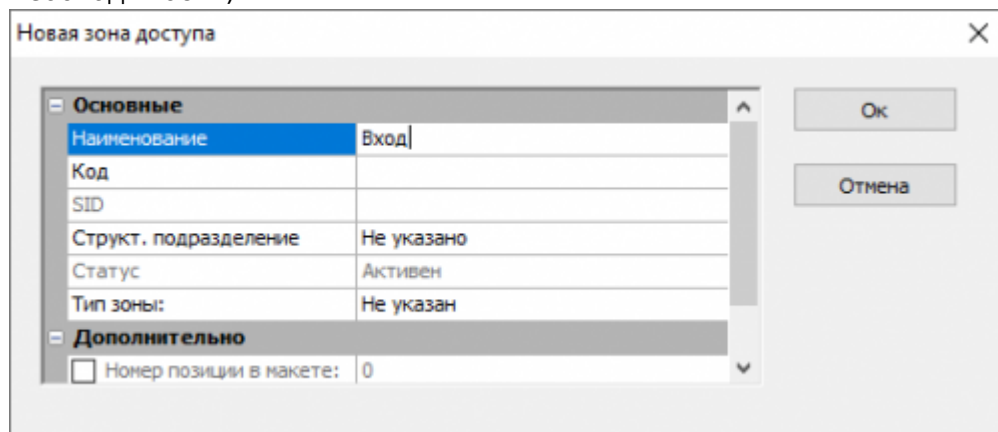

Создание зоны доступа внешних систем

Для объединения КПП в зоны доступа выберите Конфигурация → Зоны доступа внешних систем → Создать

В открывшемся окне необходимо указать наименование (прочие параметры по необходимости).