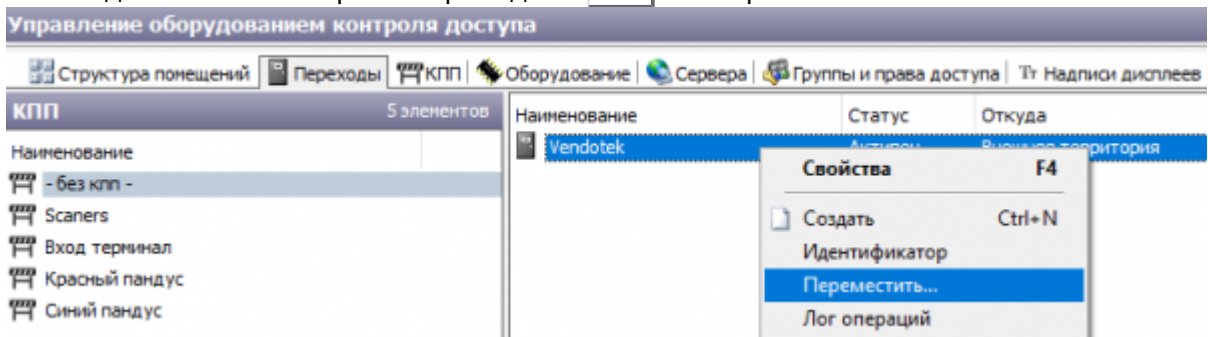

# Настройка системы контроля доступа

Доступ в помещения мероприятия настраивается через систему контроля доступа. Для управления доступом персонала и посетителей необходимо настроить исполнительные устройства и зоны доступа. Выберите Конфигурация → Контроль доступа → КПП → Создать.

Открывается окно Новый КПП, в котором необходимо указать наименование. Нажимаем Ок.

Далее открываем вкладку Переходы, в которой должен отображаться созданный КПП. Переходы, по которым будут осуществляться перемещения необходимо переместить в необходимый КПП. Выбрать Переходы → ПКМ → «Переместить...».